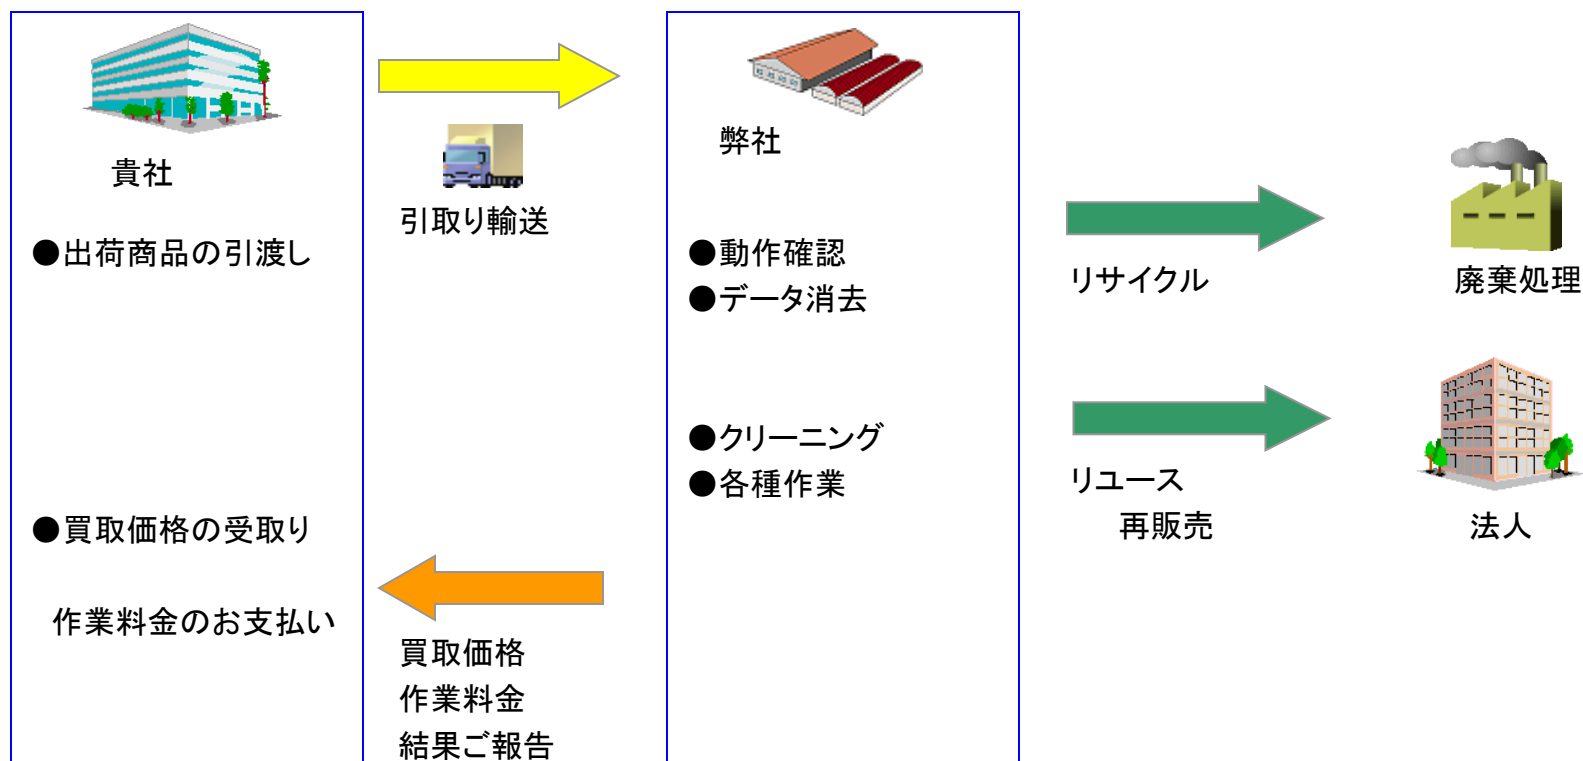

# JBSERVICE 撤去サービス

マシンを引取り、各種作業を実施します。

リサイクルコースの場合は直接廃棄処理場へ持ち込みますが、オプションのHDDデータ消去作業がある場合は作業完了後廃棄処理場へ持ち込み、法令に準拠して廃棄処理を行います。(処分報告書作成)

リユース(再販)の場合はHDDデータ消去作業を含めて、リコンディション後法人のお客様に再販致します。

# JBService 撤去サービス